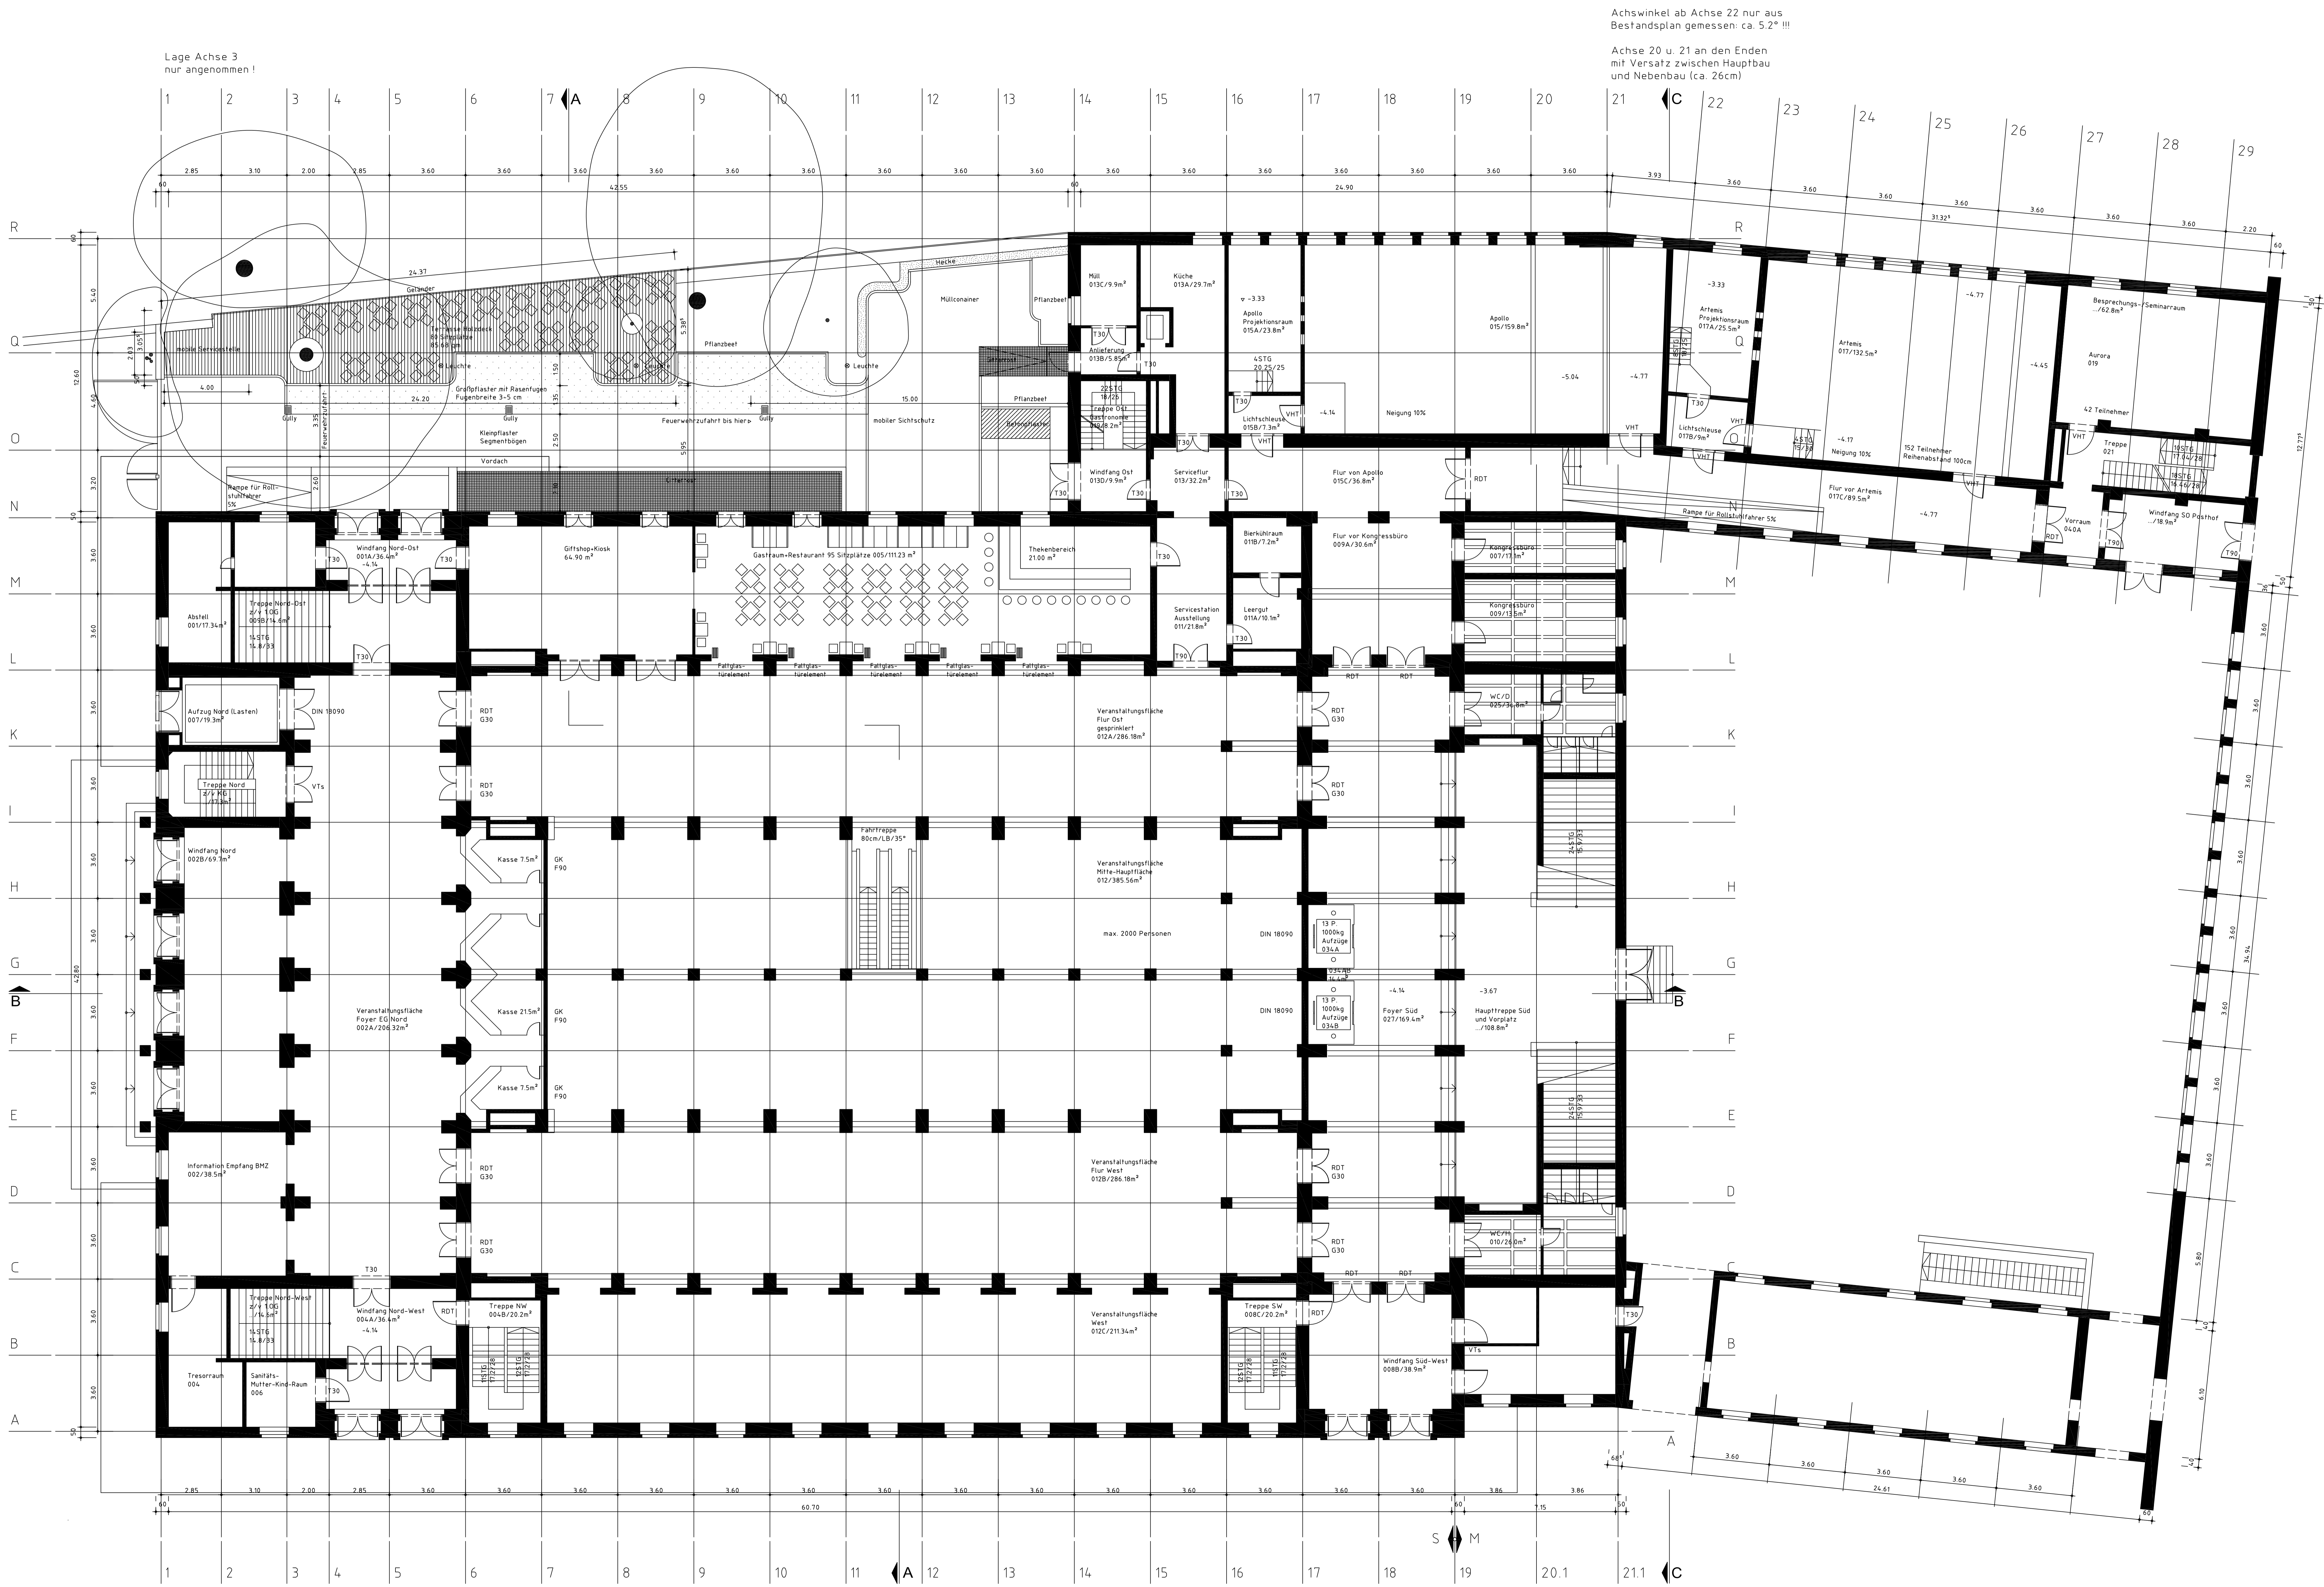

Erdgeschoss

<p>Grundriss Erdgeschoss</p> <p>Maß- und Materialangaben sind aus Bestandsplänen entnommen und stichprobenartig überprüft worden!</p>		<p>B0101</p>											
<p>Forum am Deutschen Museum</p> <p>forum am deutschen museum betriebsgesellschaft mbH museumsinsel 1 80538 München Tel. 089 211 25-0 Fax. 089 211 25-249 e-mail: office@forumamdeutschemuseum.de</p>		<p>Bauherr:</p> <p>forum am deutschen museum betriebsgesellschaft mbH museumsinsel 1 80538 München Tel. 089 211 25-0 Fax. 089 211 25-249 e-mail: office@forumamdeutschemuseum.de</p>											
<p>Freigegeben für: Vorabzug</p>		<p>Architekten:</p> <p>lauber architekten sandstraße 33 D 80335 München Tel. 089 520 385-0 Fax. 089 520 365-55 e-mail: office@lauber-architekten.de</p>											
<p>Freigegeben für: Vorabzug</p>		<p>Nachbar:</p> <table border="1"> <thead> <tr> <th>Flurstück Nr.</th> <th>Name</th> </tr> </thead> <tbody> <tr> <td>16879</td> <td>Landeshauptstadt München</td> </tr> <tr> <td>14558</td> <td>Deutsches Museum Anstalt des öffentlichen Rechts München</td> </tr> <tr> <td>14558/3</td> <td>Landeshauptstadt München</td> </tr> <tr> <td>14558/6</td> <td>Landeshauptstadt München</td> </tr> </tbody> </table>		Flurstück Nr.	Name	16879	Landeshauptstadt München	14558	Deutsches Museum Anstalt des öffentlichen Rechts München	14558/3	Landeshauptstadt München	14558/6	Landeshauptstadt München
Flurstück Nr.	Name												
16879	Landeshauptstadt München												
14558	Deutsches Museum Anstalt des öffentlichen Rechts München												
14558/3	Landeshauptstadt München												
14558/6	Landeshauptstadt München												
<p>Gewerk: Architekt MS</p> <p>Maßstab: 1:100 Bestandsplan</p> <p>Erstellt: 03.12.03</p> <p>Plannummer: B0101</p>		<p>Planjahr: 05.12.03</p> <p>Index: X</p> <p>Grundriss Erdgeschoss</p>											